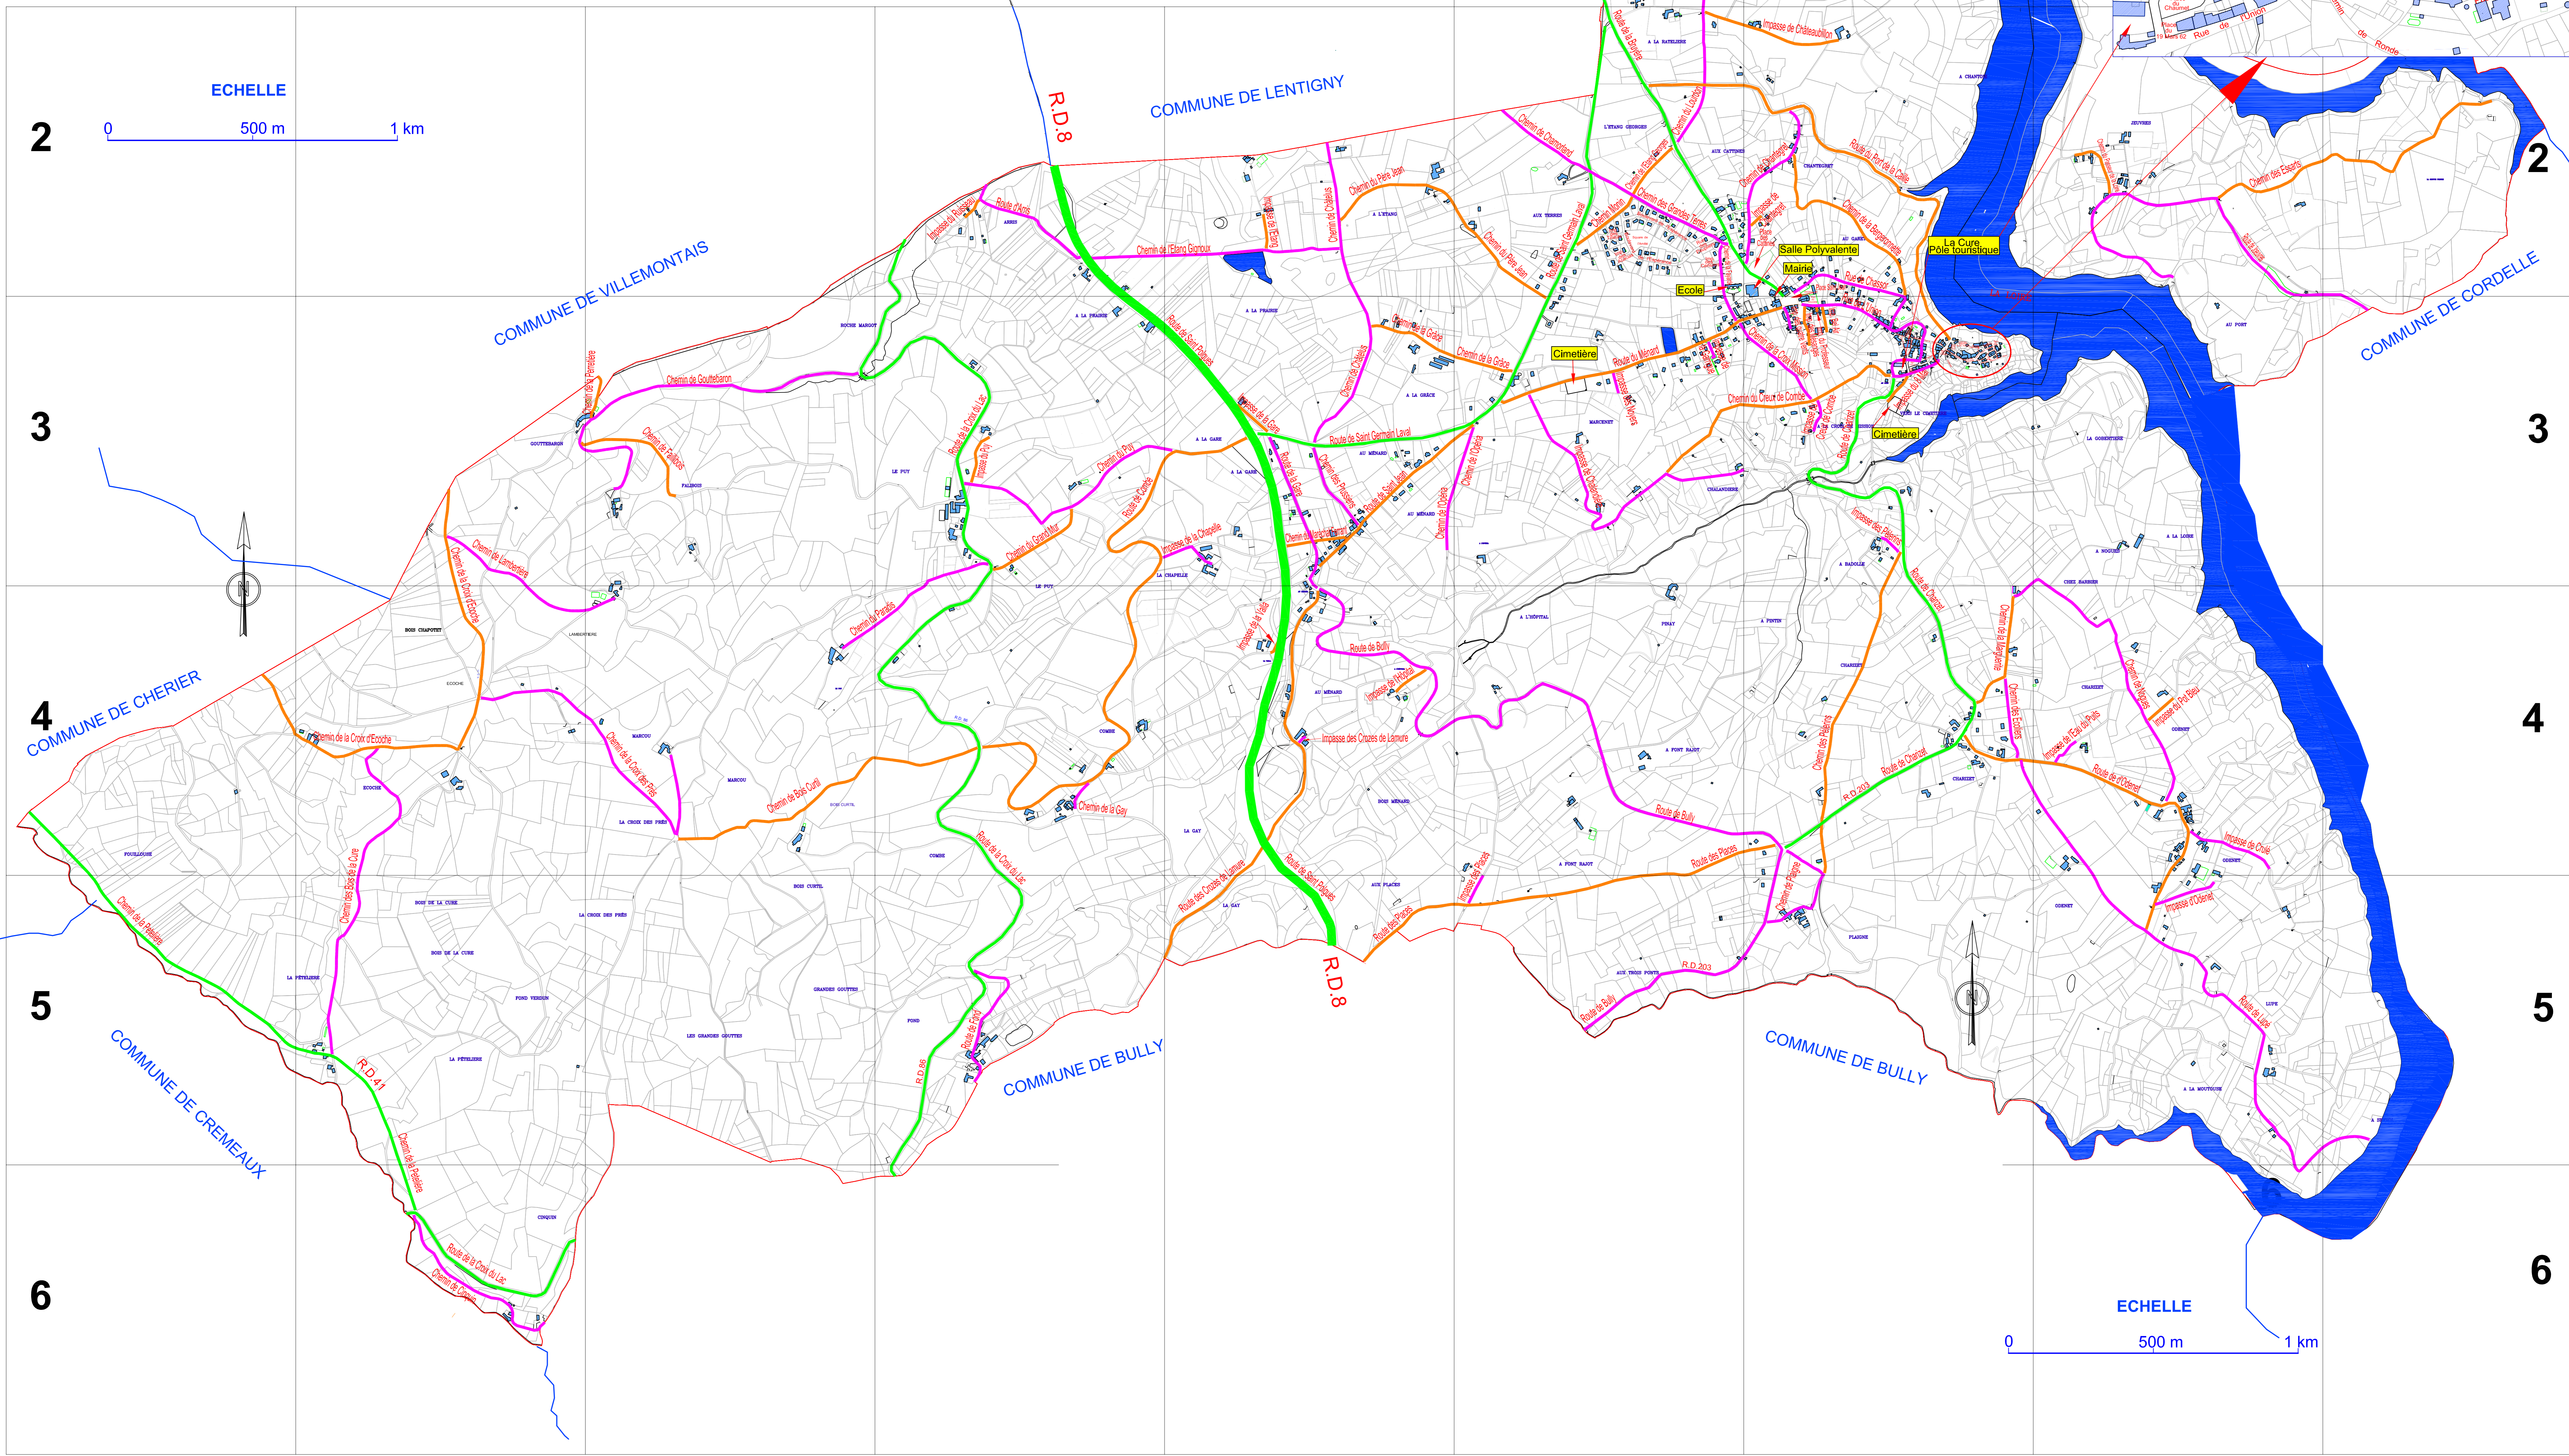

COMMUNE DE
SAINT JEAN SAINT MAURICE SUR LOIRE

Dénomination des voiries

A

B

C

D

E

F

G

H

I

2

2

3

3

4

4

5

5

6

6

ECHELLE

ECHELLE

COMMUNE DE VILLEMONTAIS

COMMUNE DE LENTIGNY

COMMUNE DE VILLEREST

COMMUNE DE CORDELLE

COMMUNE DE CHÉRIER

COMMUNE DE BULLY

COMMUNE DE BULLY

COMMUNE DE CREMEAUX